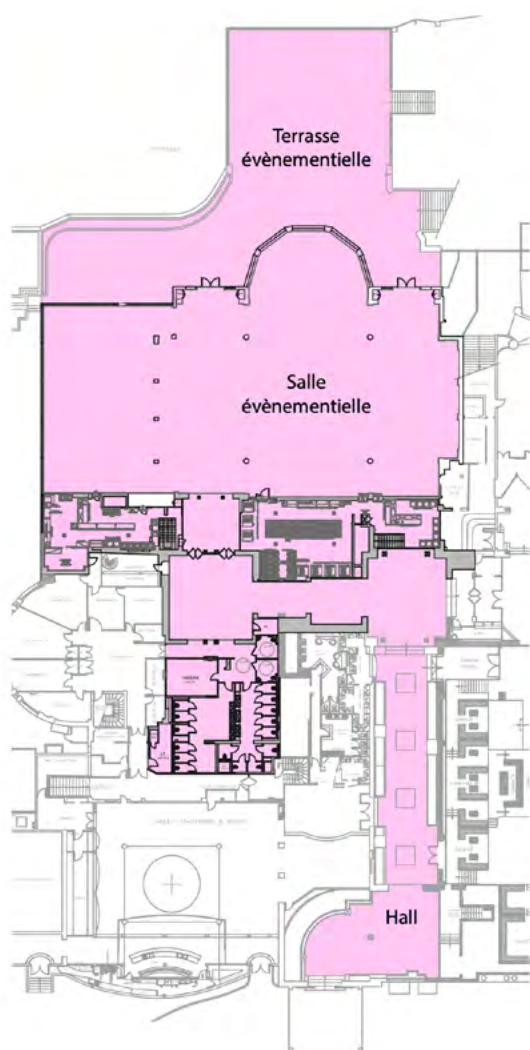

LA SALLE ÉVÈNEMENTIELLE

LES +

- Vue mer panoramique
- Terrasse attenante de 560 m²
- 60 mètres de baies vitrées face à la mer
- Parking public gratuit de 200 places
- A proximité des prestigieux hôtels cannois
- Au calme de la Pointe Croisette
- Privatisable
- Espace modulable et divisible
- Disponible toute l'année

Située à la Pointe Croisette, à 5 min du Palais des Festivals et du centre-ville de Cannes, cette salle propose un cadre calme et unique offrant une vue inégalable sur les îles de Lérins.

Ancienne salle des jeux du célèbre casino, la nouvelle configuration de cette salle permet d'organiser tous types d'événements. Du dîner de gala, aux conférences en passant par les mariages ou réceptions privées, vous pourrez accueillir jusqu'à 1800 personnes et offrir à votre événement la plus prestigieuse des signatures.