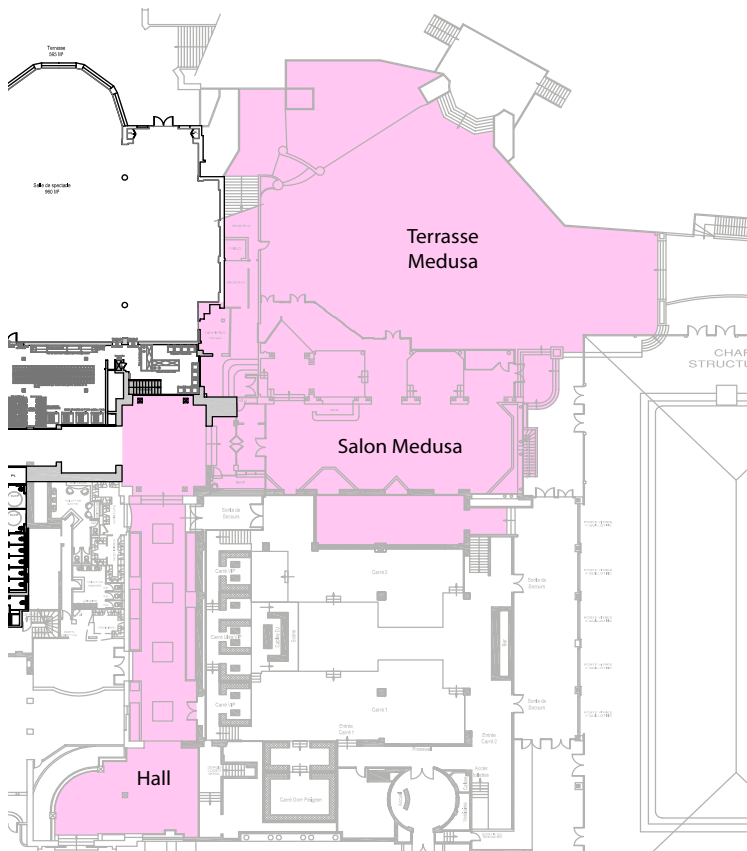

SALON MEDUSA

DU 16 OCTOBRE AU 30 AVRIL

LES +

- Vue mer panoramique
- Parking public gratuit de 200 places
- Terrasse attenante de 700 m²
- A proximité des prestigieux hôtels cannois
- Au calme de la Pointe Croisette
- Privatisable
- Installation son et lumières des plus performantes
- Mobilier haut de gamme

A travers sa décoration moderne et atypique, le salon Medusa saura vous séduire pour organiser vos différents événements. Ses baies vitrées face aux îles de Lérins et la Baie de Cannes vous laisseront apprécier les plus beaux couchers de soleil de la région. Laissez vous porter par cette ambiance cosy et raffinée. Et profitez d'un cadre magique qui conjuguera originalité et élégance pour vos réceptions.